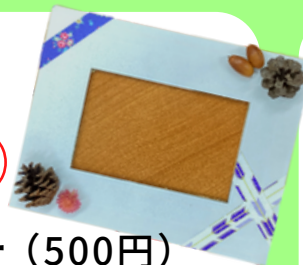

えさし郷土文化館 週末ワークショップひろば

まいつき しゅうかん どようびとにちようび よやく
毎月1週間おきの**土****日**に予約のいらない
ものづくりワークショップを開催します

10月8**土**~10**月**
22**土**23**日**

- ・ドリームキャッチャー (500円)
- ・木の实きのみフォトフレーム (300円)
- ・カルメ焼き (200円)

11月12**土**13**日**
26**土**27**日**

- ・ドリームキャッチャー (500円)
- ・木の实きのみフォトフレーム (300円)
- ・ピューターちゅうぞう (600円)
すず ござきん(きんぞく) と ちい お つく
※錫の合金(金属)を溶かして小さなはし置きを作ります

12月10**土**11**日**
24**土**25**日**

- ・クリスマスツリー (300円)
- ・ビーズコースター (500円)
- ・スノードーム (500円)