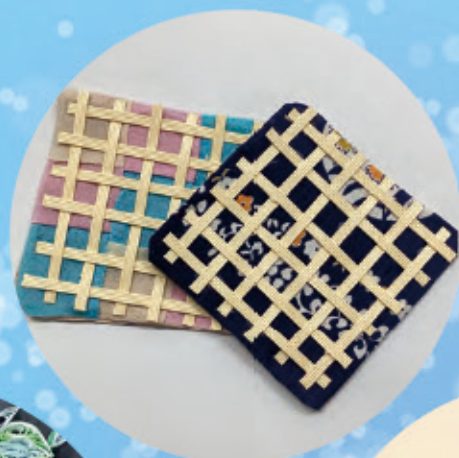

草木染め

糸掛けアート

コースター

キーホルダー(タッセル)

ペーパークイリングアート

スノードーム

ワークショップ ひろば

Esashi Native District Cultural Museum

えさし郷土文化館で つくってあそぼう!

時間 10時00分 - 15時00分 (受付時間)
※ 別途入館料が必要です

9月16日(土)・17日(日)・18日(月)

- 草木染め 600円
- キーホルダー (クラゲ、タッセルなど) 300円
- ぷよぷよボール 500円

10月7日(土)・8日(日)・9日(月)

- キーホルダー (クラゲ、タッセルなど) 300円
- 糸掛けアート (曼陀羅模様など) 300円
- 染物用ペンを使った型染め (布バッグ) 600円